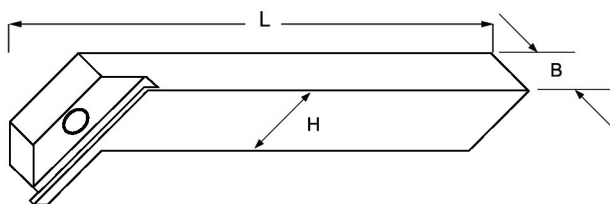

K100

DORMER

- Parting Off Tool Holders
- Abstechhalter
- Afsteek houders
- Porte-outils pour plaquettes
- Portacuchillas para cuchillas de tronzar
- Suporte p/ Pastilhas de Sangrar

K100

H	B	L	e-Code	H	B	L	e-Code
10	10	125	K10010.0	16	12	125	K10016.0
12	12	125	K10012.0	20	12	125	K10020.0