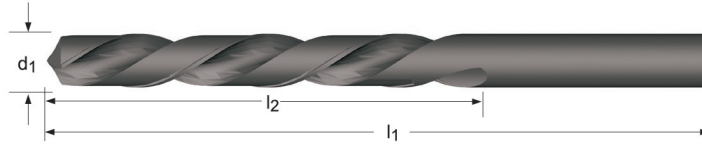

- Jobber Drill
- Spiraloöhrer
- Spiraalboren
- Foret court
- Broca , serie corta
- Broca Curta

A101

Bright Below 3,0mm / Blank bis 3mmØ / Blank beneden 3,0mm / Brillant au dessous de 3,0 mm / Brillante por debajo de 3,0 mm / Brilhante abaixo de 3.0mm

- 1.1 1.2 1.3 1.4 3.1 3.2
- 1.5 1.6 2.1 2.2 2.3 3.3 3.4 4.1 4.2 4.3 5.1 5.2 5.3 6.1 6.2 6.3 6.4 7.1 7.2 7.3 7.4 8.1 8.2 8.3 9.1

d_1 \varnothing_{h_8} mm	l_2 mm	l_1 mm	e-Code	d_1 \varnothing_{h_8} mm	l_2 mm	l_1 mm	e-Code
1,00	12	34	A1011.0	3,30	36	65	A1013.3
1,10	14	36	A1011.1	3,50	39	70	A1013.5
1,20	16	38	A1011.2	3,80	43	75	A1013.8
1,25	16	38	A1011.25	4,00	43	75	A1014.0
1,30	16	38	A1011.3	4,20	43	75	A1014.2
1,40	18	40	A1011.4	4,50	47	80	A1014.5
1,50	18	40	A1011.5	4,80	52	86	A1014.8
1,60	20	43	A1011.6	5,00	52	86	A1015.0
1,70	20	43	A1011.7	5,10	52	86	A1015.1
1,75	22	46	A1011.75	5,20	52	86	A1015.2
1,80	22	46	A1011.8	5,50	57	93	A1015.5
1,90	22	46	A1011.9	6,00	57	93	A1016.0
2,00	24	49	A1012.0	6,50	63	101	A1016.5
2,10	24	49	A1012.1	7,00	69	109	A1017.0
2,20	27	53	A1012.2	7,50	69	109	A1017.5
2,30	27	53	A1012.3	8,00	75	117	A1018.0
2,40	30	57	A1012.4	8,50	75	117	A1018.5
2,50	30	57	A1012.5	9,00	81	125	A1019.0
2,60	30	57	A1012.6	10,00	87	133	A10110.0
2,70	33	61	A1012.7	11,00	94	142	A10111.0
2,80	33	61	A1012.8	12,00	101	151	A10112.0
2,90	33	61	A1012.9				
3,00	33	61	A1013.0				
3,20	36	65	A1013.2				